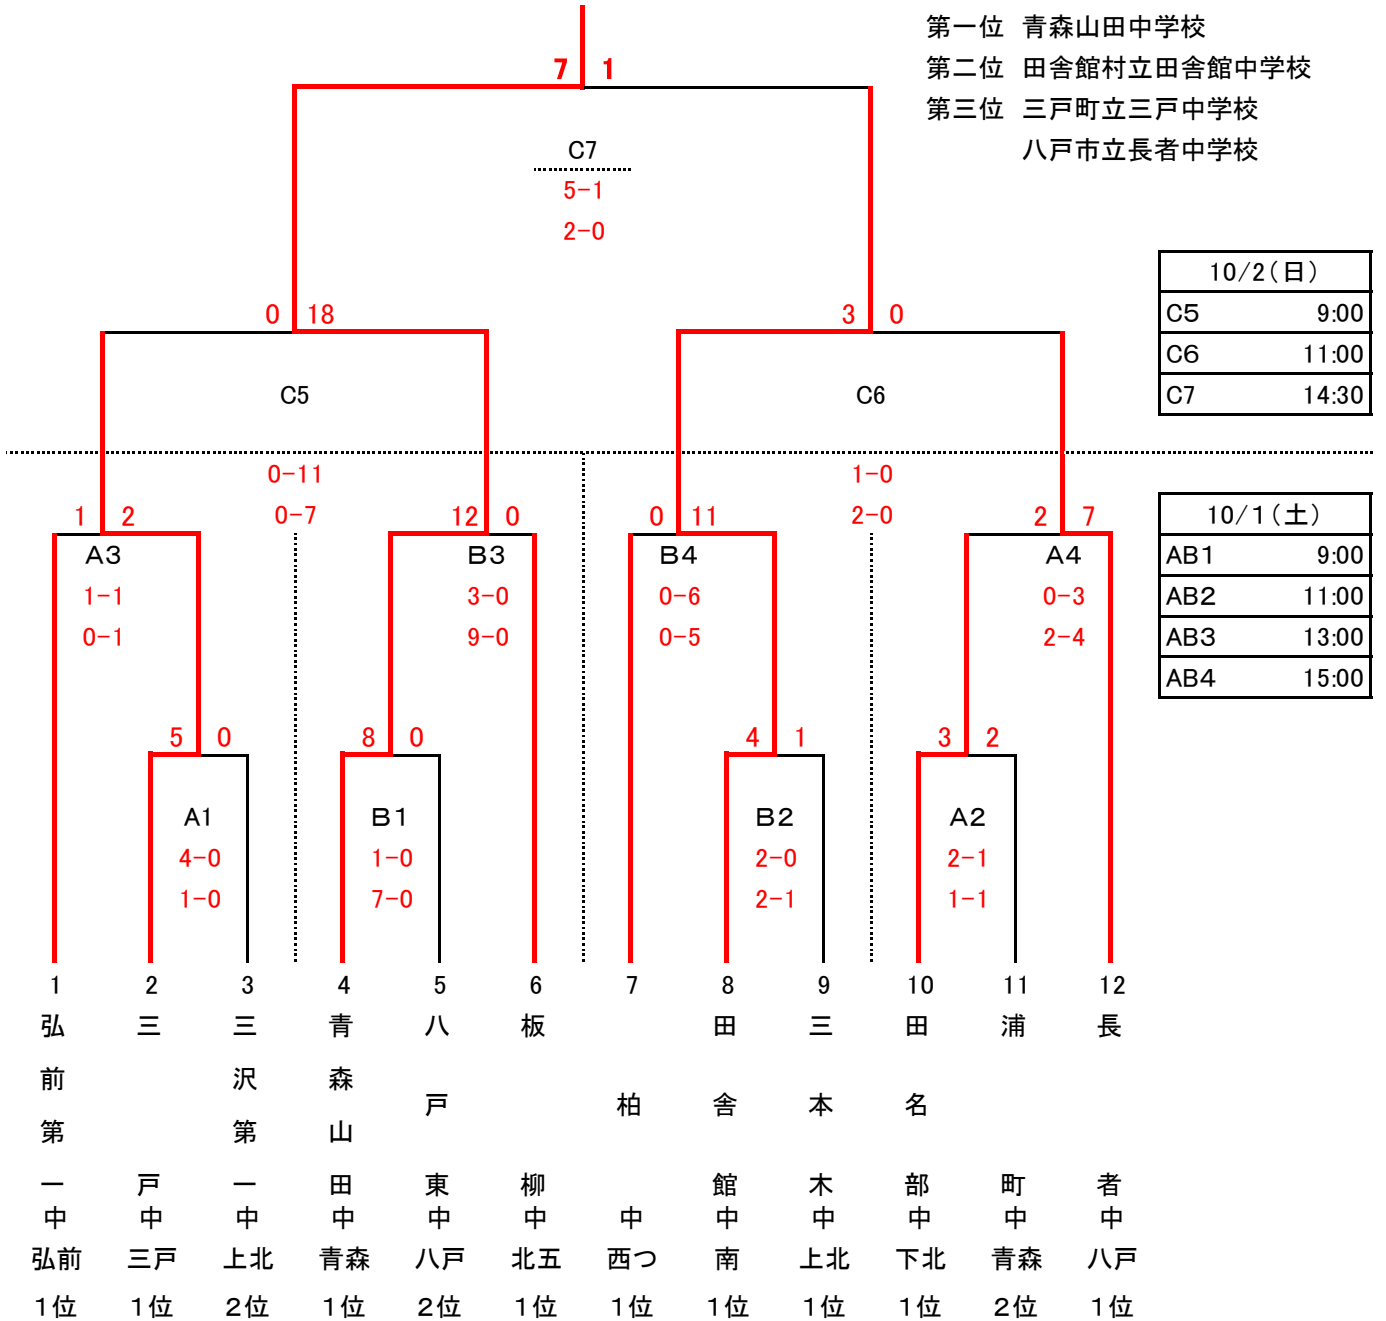

第65回青森県中学校サッカー秋季新人大会 組み合わせ

- A: 南郷陸上競技場
- B: PAMCOフィールド
- C: 八戸市多賀多目的運動場 人工芝

- 第一位 青森山田中学校
- 第二位 田舎館村立田舎館中学校
- 第三位 三戸町立三戸中学校
八戸市立長者中学校

1	2	3	4	5	6	7	8	9	10	11	12
弘	三	三	青	八	板	柏	田	三	田	浦	長
前		沢	森	戸			舎	本	名		
第		第	山								
一	戸	一	田	東	柳		館	木	部	町	者
中	中	中	中	中	中	中	中	中	中	中	中
弘前	三戸	上北	青森	八戸	北五	西つ	南	上北	下北	青森	八戸
1位	1位	2位	1位	2位	1位	1位	1位	1位	1位	2位	1位