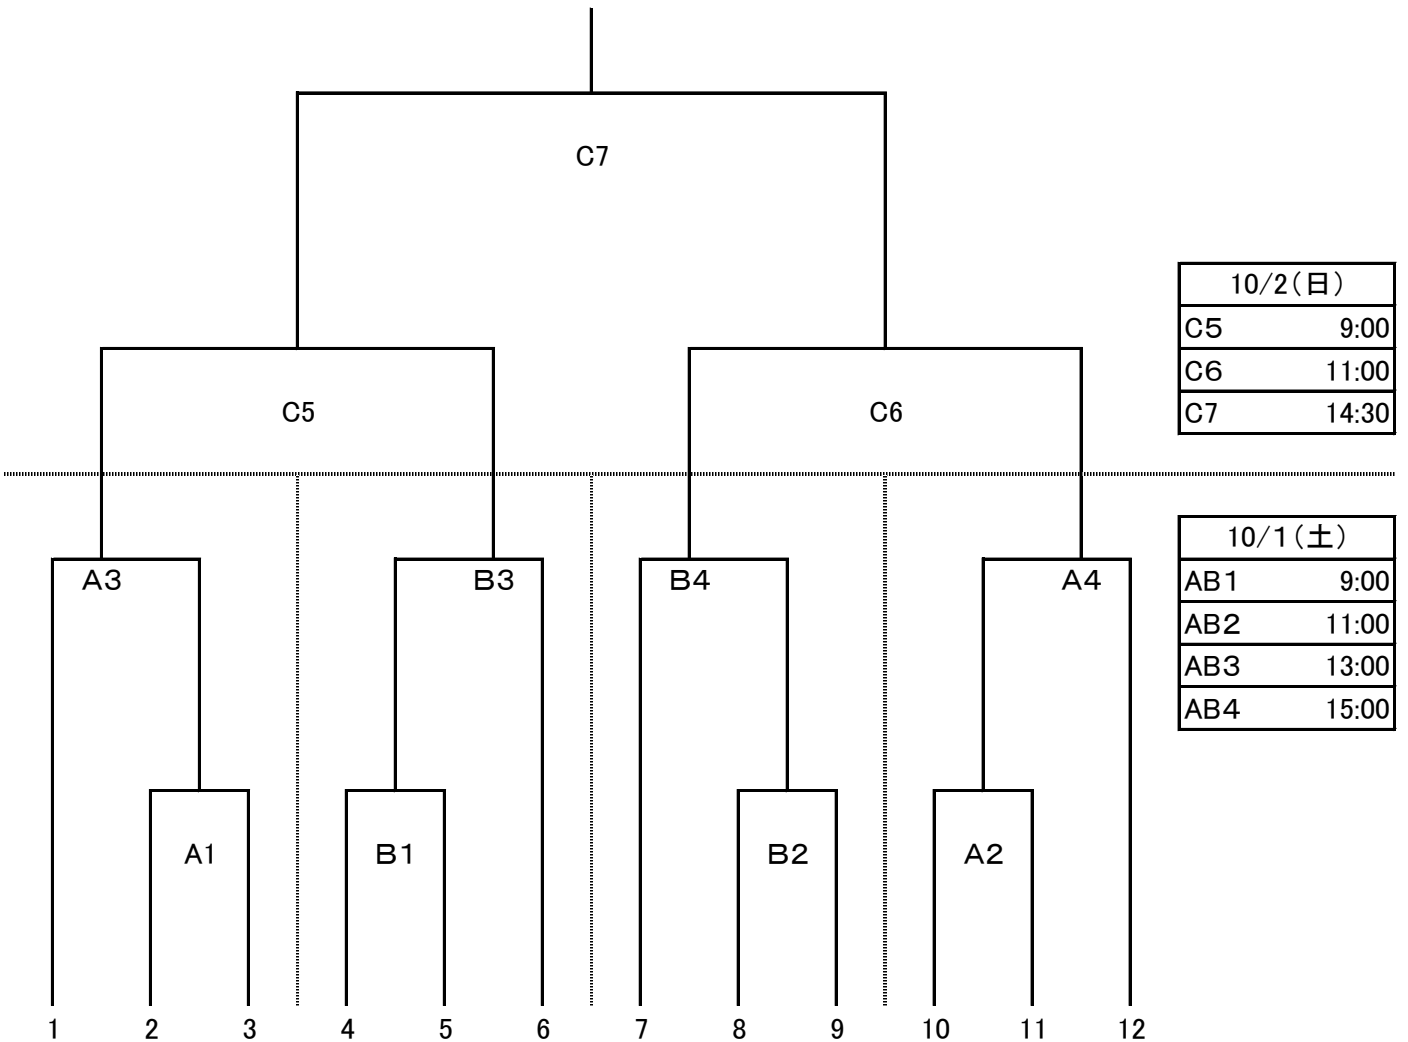

# 第65回青森県中学校サッカー一秋季新人大会 組み合わせ

- A: 南郷陸上競技場
- B: PAMCOフィールド
- C: 八戸市多賀多目的運動場 人工芝

中	中	中	中	中	中	中	中	中	中	中	中
弘前	三戸	上北	青森	八戸	北五	西つ	中南	上北	下北	青森	八戸
1位	1位	2位	1位	2位	1位	1位	1位	1位	1位	2位	1位